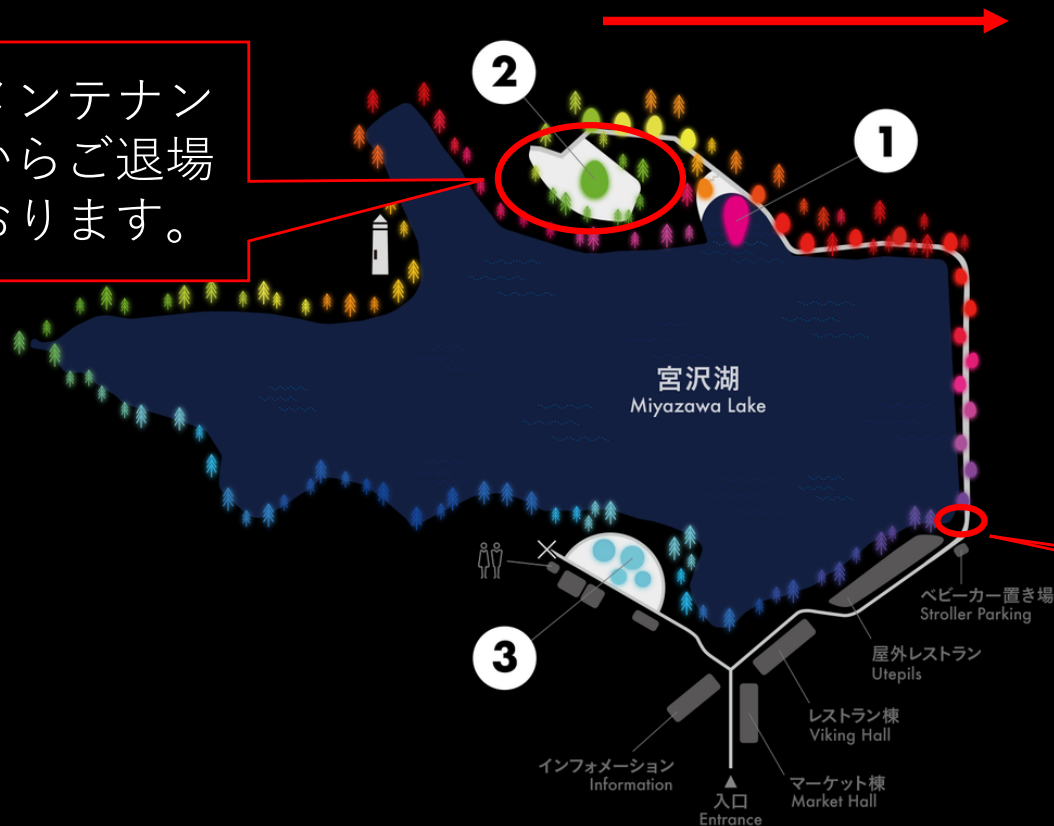

《チームラボ 森と湖の光の祭》
ご来場のお客様へ

20:30より、高台の広場から堰【せき】にかけて徐々にご退場をお願いしております。
あらかじめご了承ください。

20:30～作品メンテナンスのため高台からご退場をお願いしております。

ここまでです。